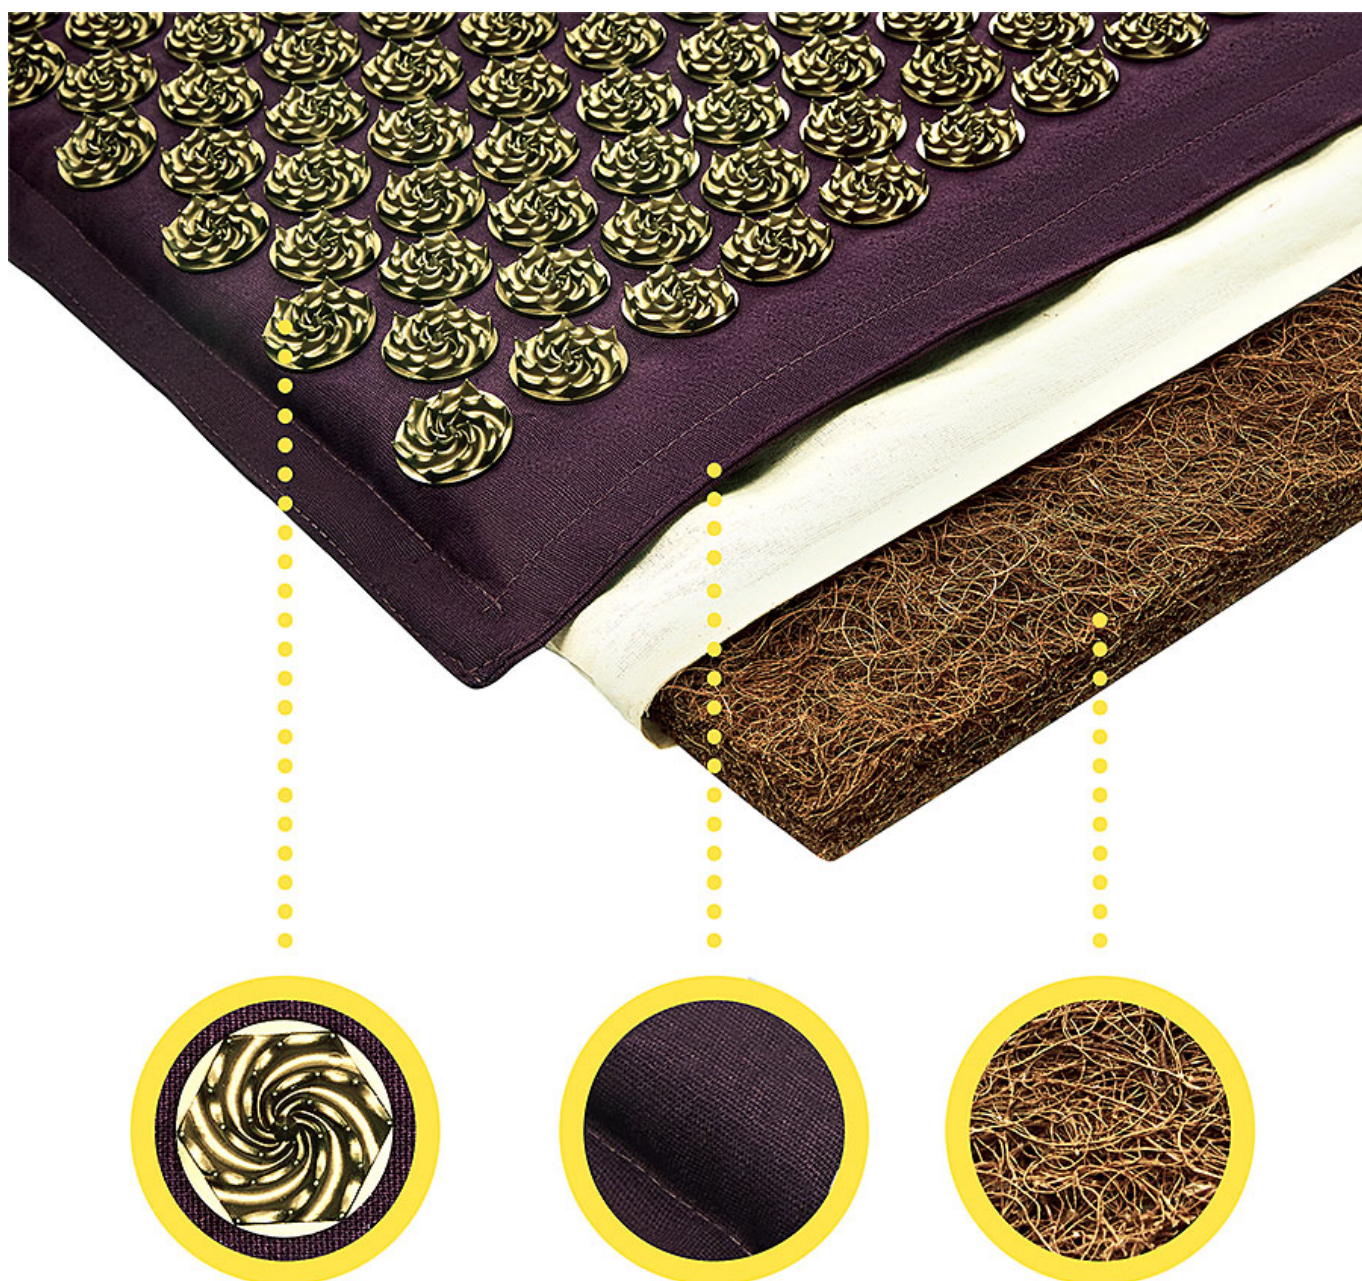

Każda z rozetek przyczepiona jest za pomocą **metody HEAT-PRESS**, polegającej na wgrzewaniu ich w Iniany pokrowiec. Metoda ta **pozwała uniknąć używania dodatkowych substancji klejących**, dzięki czemu mata staje się liderem hipoalergicznosci wśród tego typu akcesoriów.

Wewnątrz maty został zastosowany gruby wkład z naturalnego włókna kokosowego, dzięki czemu Iniana mata z kolcami jest naturalna i ekologiczna. **Włókno jest lateksowane**, dlatego nie wchłania wilgoci, a **wkład pozostaje higieniczny**.

**Poduszka** maty do akupresury wypełniona jest naturalną **łuską gryczaną**.

Pokrowiec został zrobiony ze **100% naturalnego LNU**. Sprawia to, że mata jest przewiewna i nawet po długim użytkowaniu **nie pojawia się na niej zapach zatęchnięcia czy wilgoci**.

Każda mata **posiada wygodną, ochronną torbę** na ramię, wykonaną z lnu!

**4FIZJO ECO MATY to gwarancja najwyższego bezpieczeństwa.**

Nasze lniane maty z kolcami zarejestrowane są w **Urzędzie Rejestracji Produktów Leczniczych Wyrobów Medycznych i Produktów Biobójczych**. Dzięki temu masz pewność, że korzystanie z nich jest w pełni bezpieczne. Kolce oraz tworzywa, z których wykonane są maty są przetestowane i mogą być używane bezpośrednio na gołą skórę.